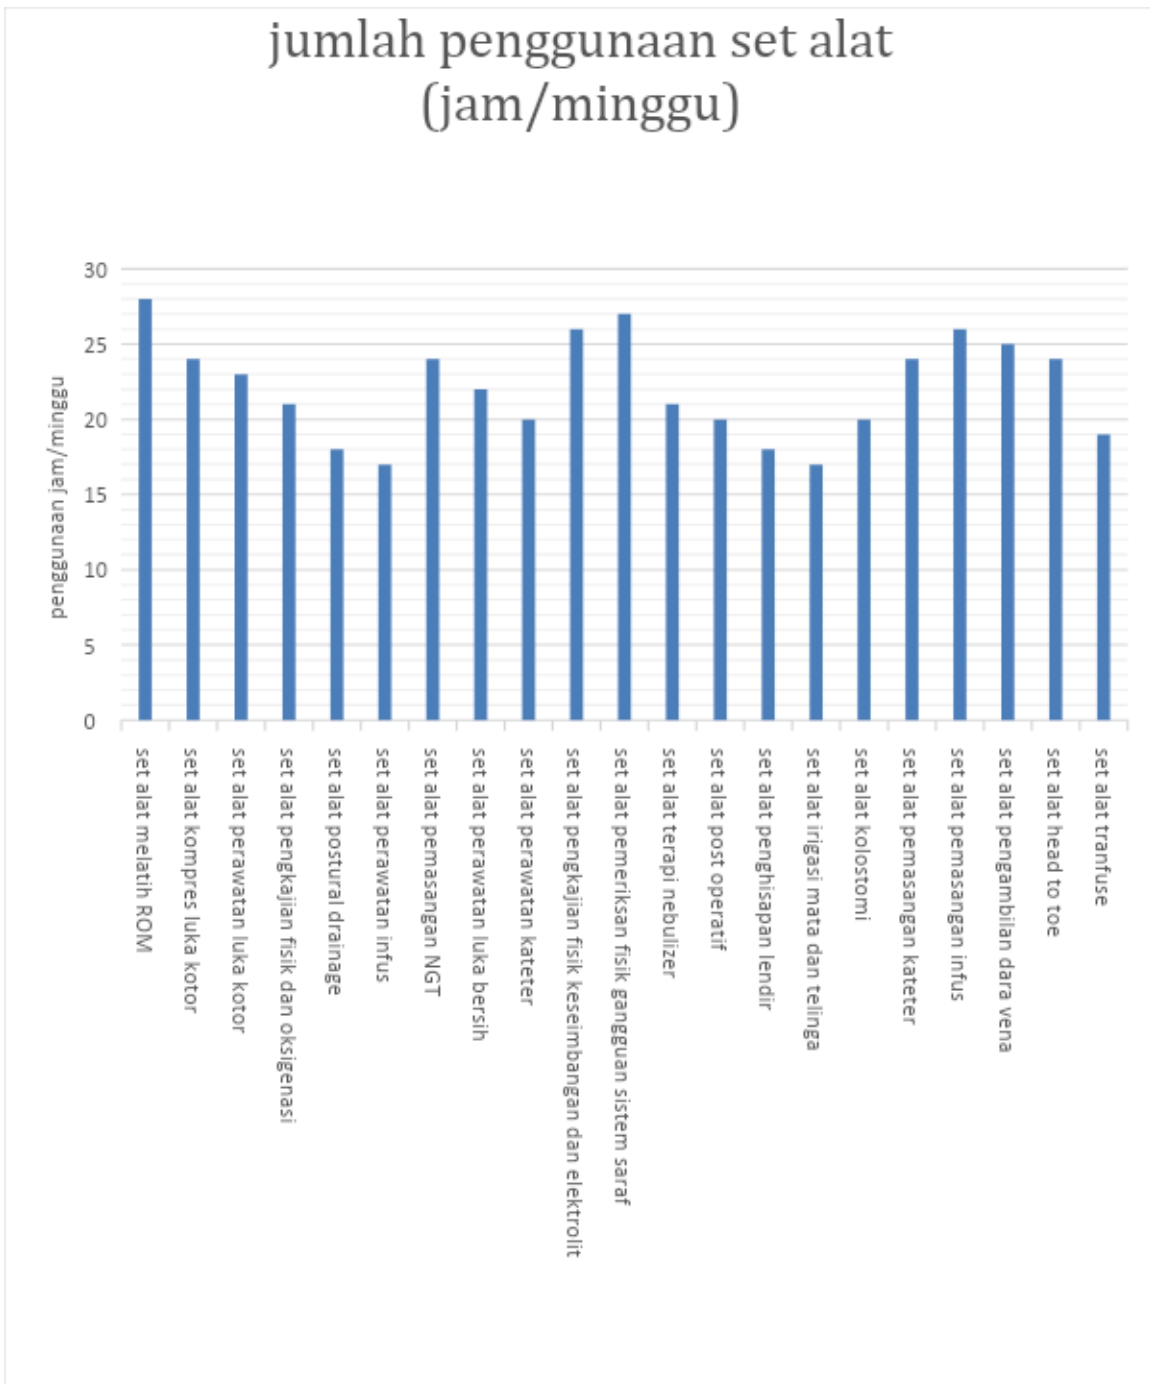

GRAFIK PENGGUNAAN SET ALAT TAHUN 2022

Penggunaan Set Alat (Jam/Minggu)

GRAFIK PENGGUNAAN RUANG LABORATORIUM TAHUN 2022