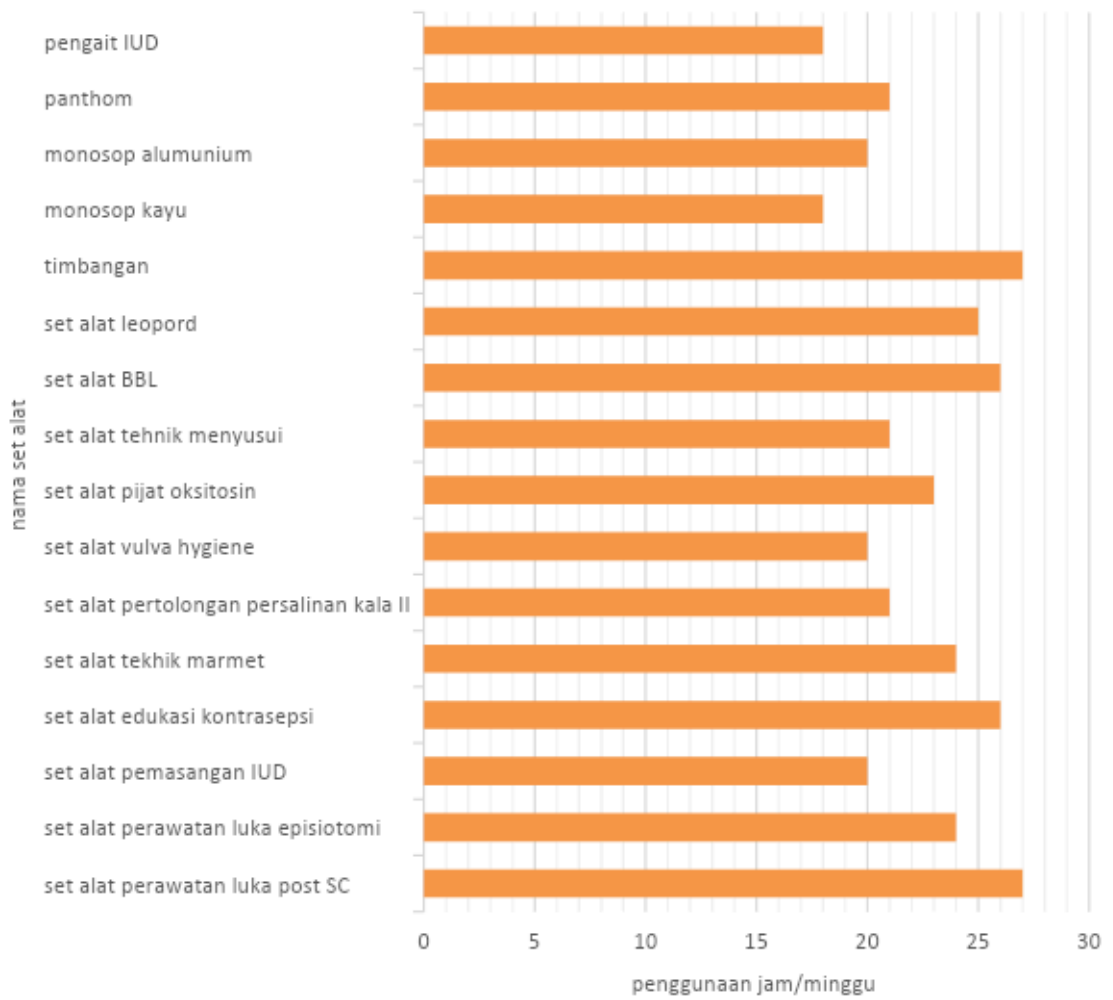

GRAFIK PENGGUNAAN SET ALAT TAHUN 2022

Penggunaan Set Alat (Jam/Minggu)

GRAFIK PENGGUNAAN RUANG LABORATORIUM TAHUN 2022