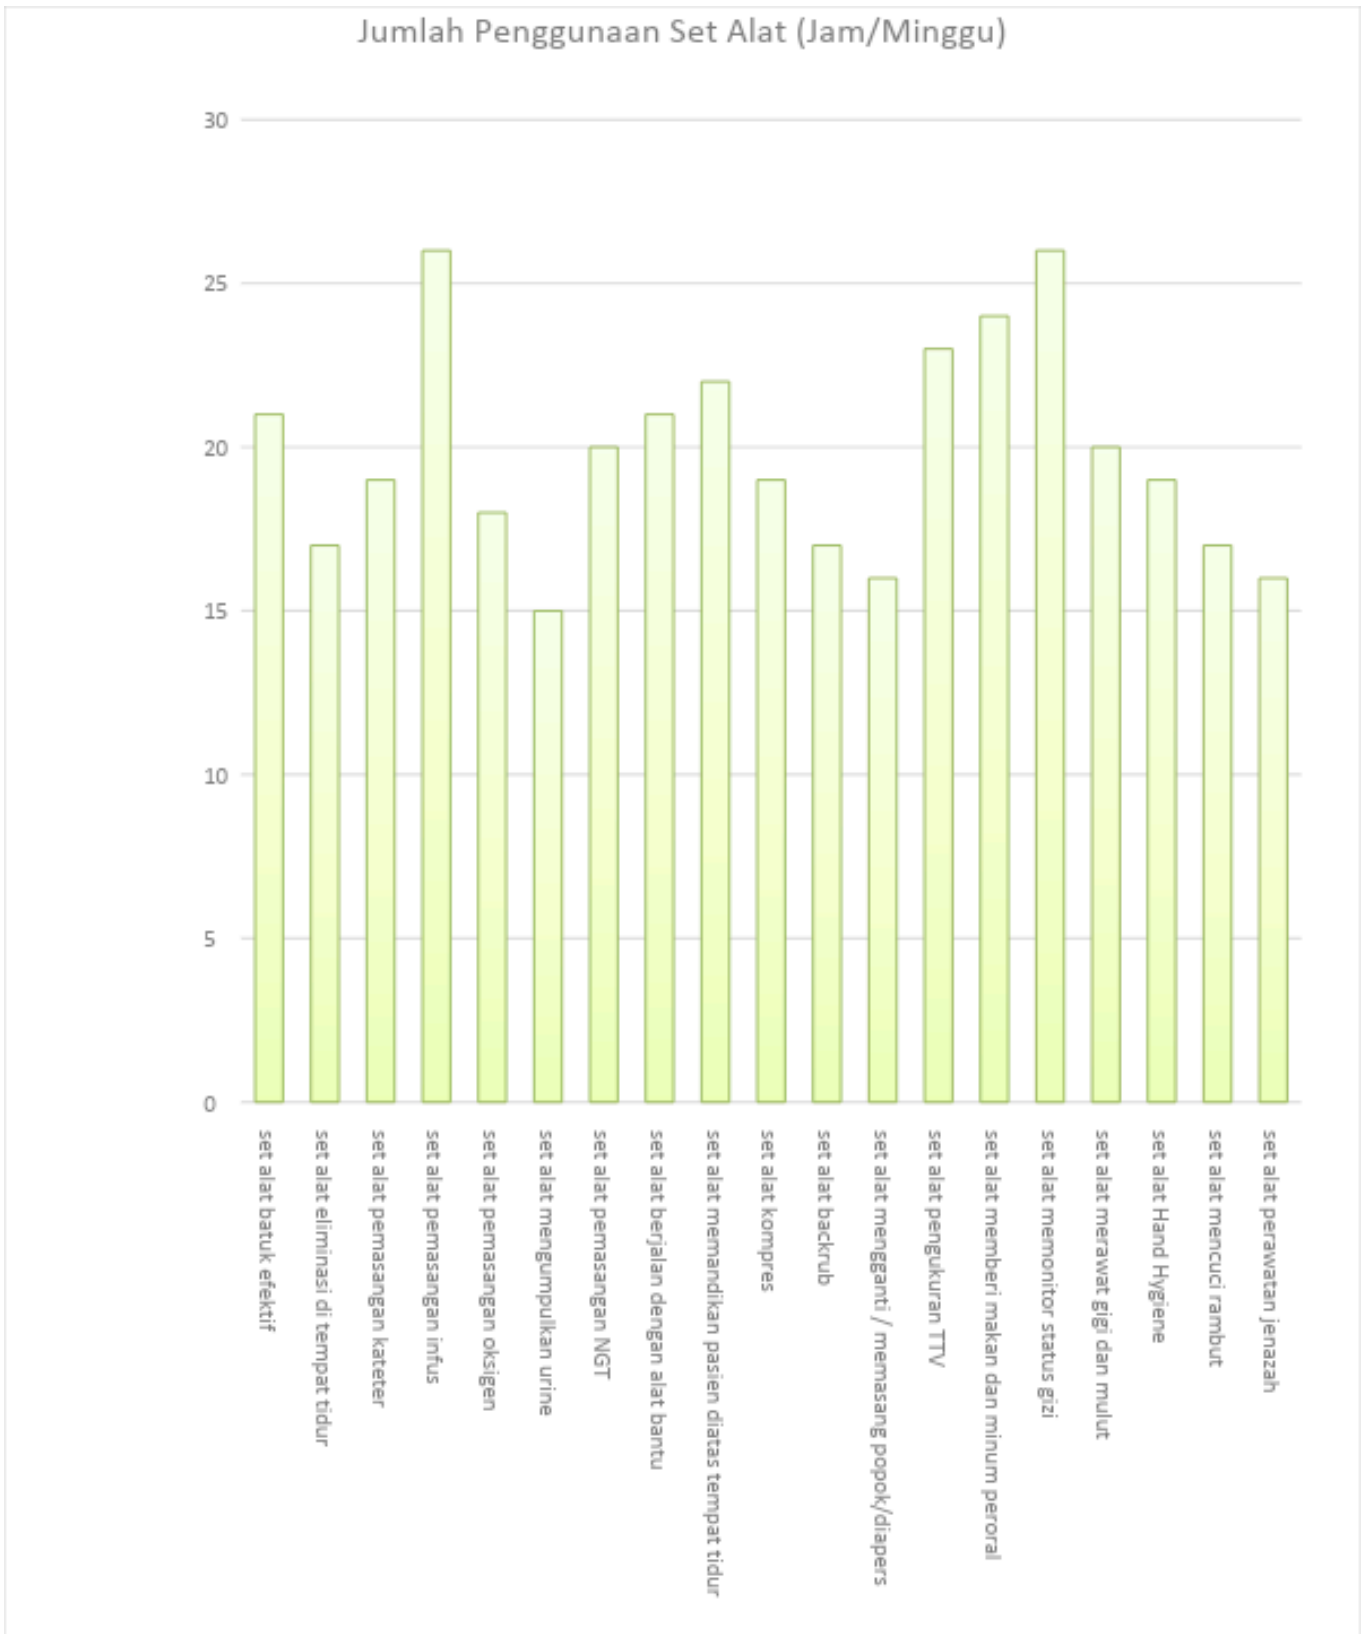

GRAFIK PENGGUNAAN SET ALAT TAHUN 2022

Penggunaan Set Alat (Jam/Minggu)

GRAFIK PENGGUNAAN RUANG LABORATORIUM TAHUN 2022